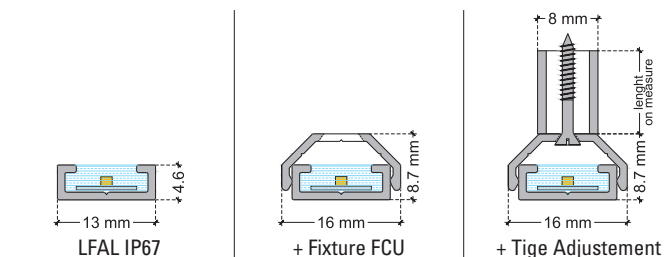

**LU4TD IP68**

2 x Aga-Led® B6 Rigid Loop, 2400K - 2.4W - 24V  
 Front Visor - Fixture FL  
 Length: 135mm  
[Download Technical Data-Sheet](#)

Ein weiteres Beispiel für die Beleuchtungs-Tools aus den Agabekov-Werken. Diese Produkte wurden nun unter realen Bedingungen getestet und für gut befunden.

**LFAL IP67**

Flex Led, 2700K - 4.8W/m - 24V  
 Silicone IP67 - Fixture FCU & Tige Adjustment  
 Length on measure  
[Download Technical Data-Sheet](#)

**LESI-SPOT35 IP65**

Aga-Led® 01LP12, 2200K - 3.5W - 24V  
 Honeycomb Grid - Fixture LESIBOX  
 Length : 150mm  
[Download Technical Data-Sheet](#)

AGABEKOV SA - LIGHTING COMPANY INTERNATIONAL  
 MANUFACTURE & BUREAU D'ÉTUDES  
 6, ROUTE DE COMPOIS CH-1222 VÉSEN AZ  
 GENEVA - SWITZERLAND