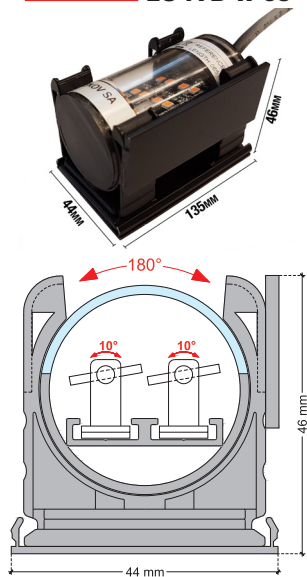

**LU4TD IP68**

2 x Aga-Led® B6 Rigid Loop, 2400K - 2.4W - 24V  
 Front Visor - Fixture FL  
 Length: 135mm  
[Download Technical Data-Sheet](#)

Ein weiteres Beispiel für die Beleuchtungs-Tools aus den Agabekov-Werken. Diese Produkte wurden nun unter realen Bedingungen getestet und für gut befunden.

**LFAL IP67**

Flex Led, 2700K - 4.8W/m - 24V  
 Silicone IP67 - Fixture FCU & Tige Adjustment  
 Length on measure  
[Download Technical Data-Sheet](#)

**LESI-SPOT35 IP65**

Aga-Led® 01LP12, 2200K - 3.5W - 24V  
 Honeycomb Grid - Fixture LESIBOX  
 Length : 150mm  
[Download Technical Data-Sheet](#)

AGABEKOV SA - LIGHTING COMPANY INTERNATIONAL  
 MANUFACTURE & BUREAU D'ÉTUDES  
 6, ROUTE DE COMPOIS CH-1222 VÉSEN AZ  
 GENEVA - SWITZERLAND