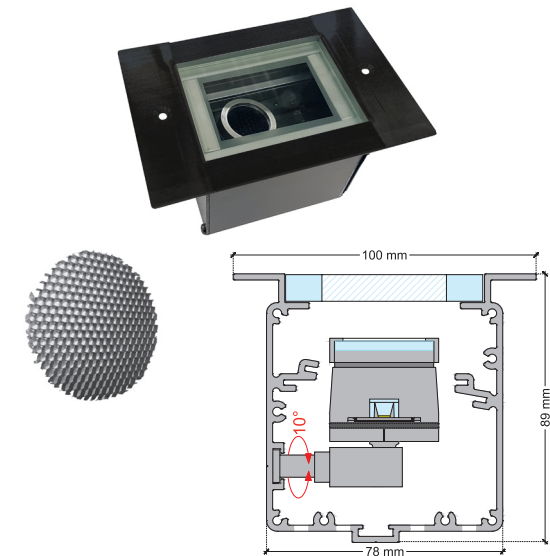

Ein weiteres Beispiel für die Beleuchtungs-Tools aus den Agabekov-Werken. Diese Produkte wurden nun unter realen Bedingungen getestet und für gut befunden.

**LFAL IP67**

Flex Led, 2700K - 4.8W/m - 24V  
 Silicone IP67 - Fixture FCU & Tige Adjustment  
 Length on measure  
[Download Technical Data-Sheet](#)

**LESI-SPOT35 IP65**

Aga-Led® 01LP12, 2200K - 3.5W - 24V  
 Honeycomb Grid - Fixture LESIBOX  
 Length : 150mm  
[Download Technical Data-Sheet](#)

AGABEKOV SA - LIGHTING COMPANY INTERNATIONAL  
 MANUFACTURE & BUREAU D'ÉTUDES  
 6, ROUTE DE COMPOIS CH-1222 VÉSEN AZ  
 GENEVA - SWITZERLAND